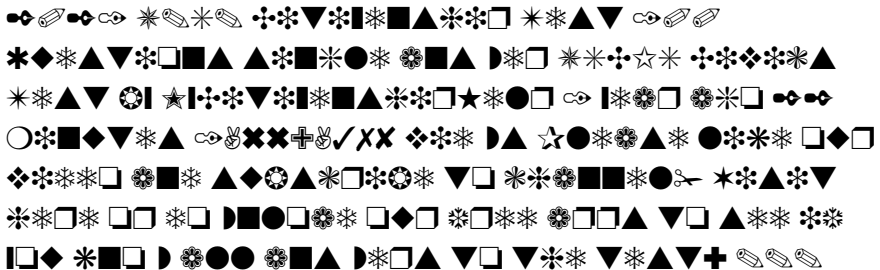

File Type PDF 440 Preguntas De Examen De Patra3n De Embarcaciones De Recreo Por Temas Con Soluciones Desde La Unidad 1 Tecnologia A