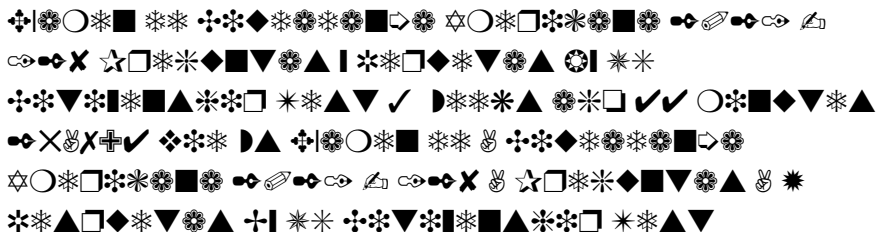

File Type PDF 440 Preguntas De Examen De Patra3n De Embarcaciones De Recreo Por Temas Con Soluciones Desde La Unidad 1 Tecnologia A