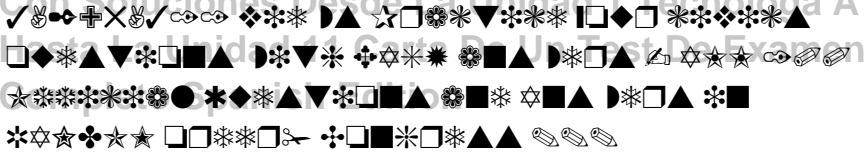

File Type PDF 440 Preguntas De Examen De Patra3n De Embarcaciones De Recreo Por Temas Con Soluciones Desde La Unidad 1 Tecnologia A