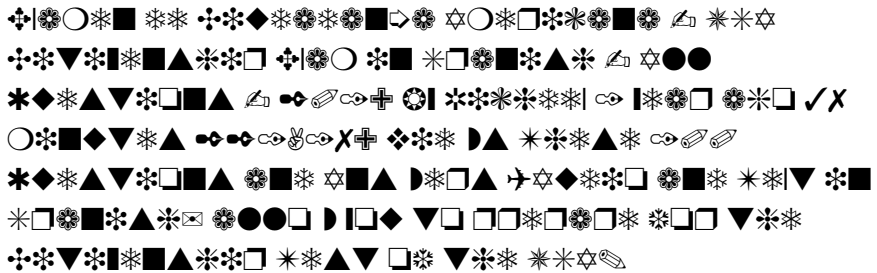

File Type PDF 440 Preguntas De Examen De Patra3n De Embarcaciones De Recreo Por Tem Con Soluciones Desde La Unidad 1 Tecnologia A