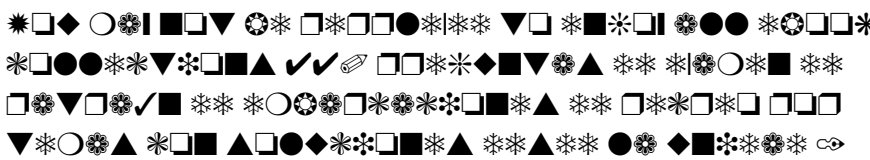

File Type PDF 440 Preguntas De Examen De
Patra3n De Embarcaciones De Recreo Por Temas
Con Soluciones Desde La Unidad 1 Tecnologia A
Hasta La Unidad 11 Carta De Un Test De Examen
Completo Spanish Edition