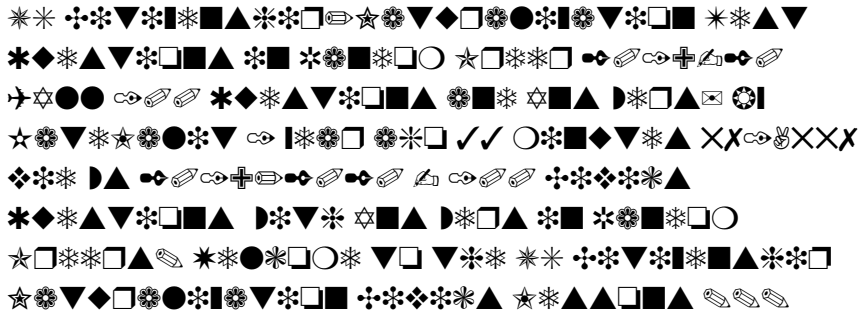

File Type PDF 440 Preguntas De Examen De Patra3n De Embarcaciones De Recreo Por Tem Con Soluciones Desde La Unidad 1 Tecnologia A