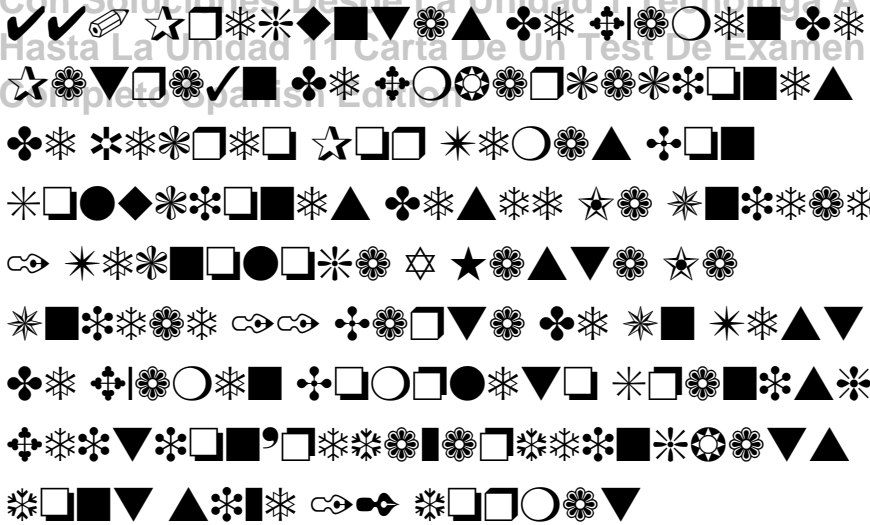

File Type PDF 440 Preguntas De Examen De
Patra3n De Embarcaciones De Recreo Por Temas
Con Soluciones Desde La Unidad 1 Tecnologia A
Hasta La Unidad 11 Carta De Un Test De Examen
Completo Spanish Edition