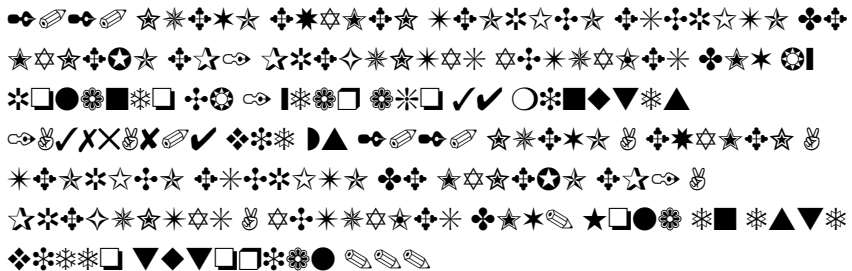

File Type PDF 440 Preguntas De Examen De Patra3n De Embarcaciones De Recreo Por Temas Con Soluciones Desde La Unidad 1 Tecnologia A