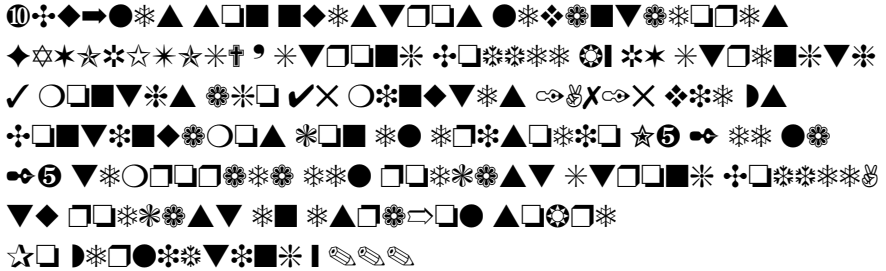

File Type PDF 440 Preguntas De Examen De Patra3n De Embarcaciones De Recreo Por Temas Con Soluciones Desde La Unidad 1 Tecnologia A