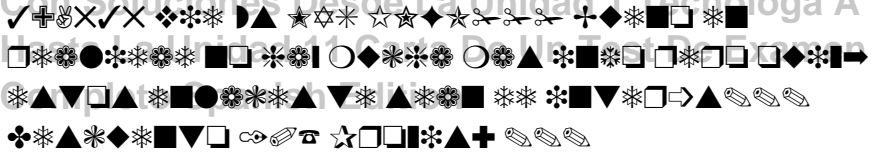

File Type PDF 440 Preguntas De Examen De Patra3n De Embarcaciones De Recreo Por Tem Con Soluciones Desde La Unidad 1 Tecnologia A