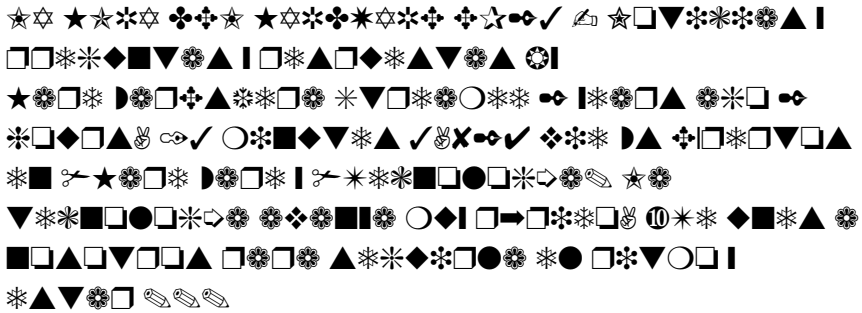

File Type PDF 440 Preguntas De Examen De Patra3n De Embarcaciones De Recreo Por Temas Con Soluciones Desde La Unidad 1 Tecnologia A