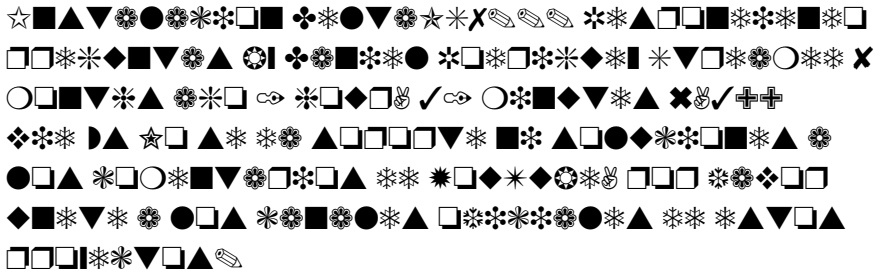

File Type PDF 440 Preguntas De Examen De Patra3n De Embarcaciones De Recreo Por Temas Con Soluciones Desde La Unidad 1 Tecnologia A